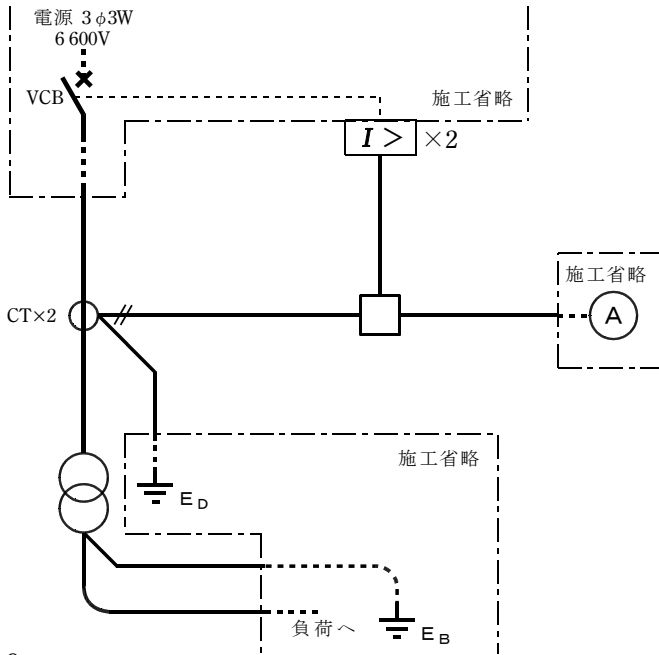

平成30年度第一種電気工事士技能試験候補問題

No.7

No.8

No.9

No.10

第一種電気工事士技能試験出題傾向

平成 30 年に公表された技能試験の候補問題 10 問が、過去 12 年間に技能問題として出題された問題にどの問題番号が該当するかをまとめたリストです。過去の公表問題で今回と器具の配置が異なっているものも同一問題として扱っています。(平成 30 年度の候補問題は平成 28、29 年度と全く同じ。)