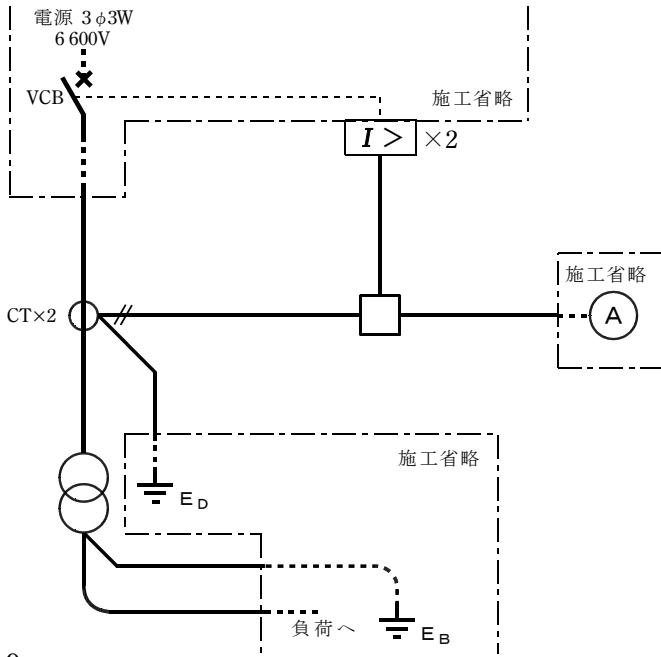

平成30年度第一種電気工事士技能試験候補問題

No.7

No.8

No.9

No.10

第一種電気工事士技能試験出題傾向

平成 30 年に公表された技能試験の候補問題 10 問が、過去 12 年間に技能問題として出題された問題にどの問題番号が該当するかをまとめたリストです。過去の公表問題で今回と器具の配置が異なっているものも同一問題として扱っています。(平成 30 年度の候補問題は平成 28、29 年度と全く同じ。)