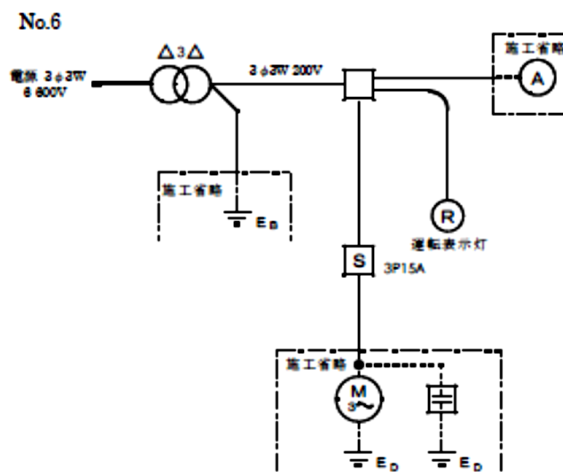

平成29年度第一種電気工事士技能試験候補問題