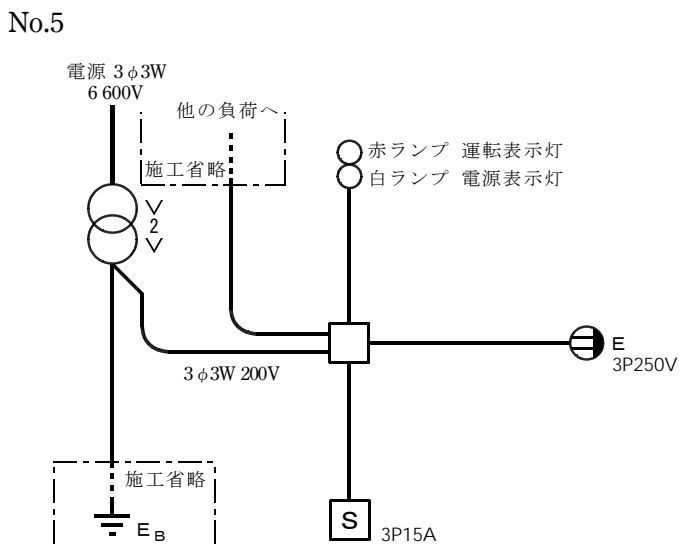

平成30年度第一種電気工事士技能試験候補問題

No.7

No.8

No.9

No.10

第一種電気工事士技能試験出題傾向

平成 30 年に公表された技能試験の候補問題 10 問が、過去 12 年間に技能問題として出題された問題にどの問題番号が該当するかをまとめたリストです。過去の公表問題で今回と器具の配置が異なっているものも同一問題として扱っています。(平成 30 年度の候補問題は平成 28、29 年度と全く同じ。)