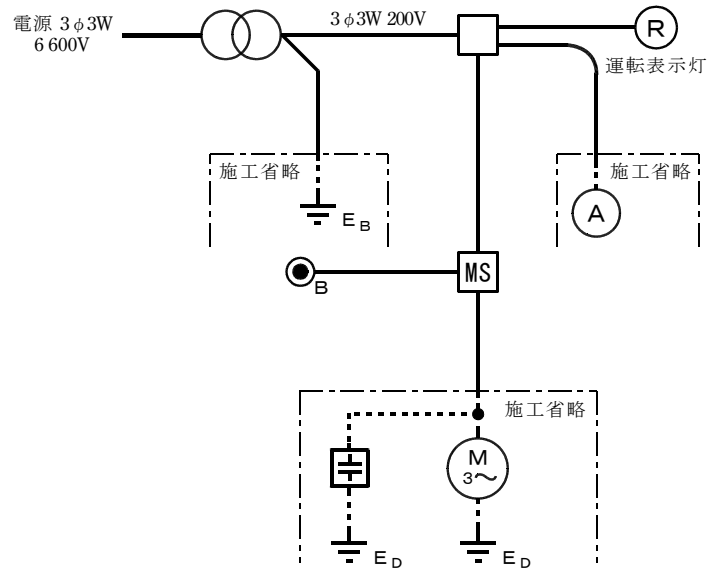

平成30年度第一種電気工事士技能試験候補問題

No.7

No.8

No.9

No.10

第一種電気工事士技能試験出題傾向

平成 30 年に公表された技能試験の候補問題 10 問が、過去 12 年間に技能問題として出題された問題にどの問題番号が該当するかをまとめたリストです。過去の公表問題で今回と器具の配置が異なっているものも同一問題として扱っています。(平成 30 年度の候補問題は平成 28、29 年度と全く同じ。)