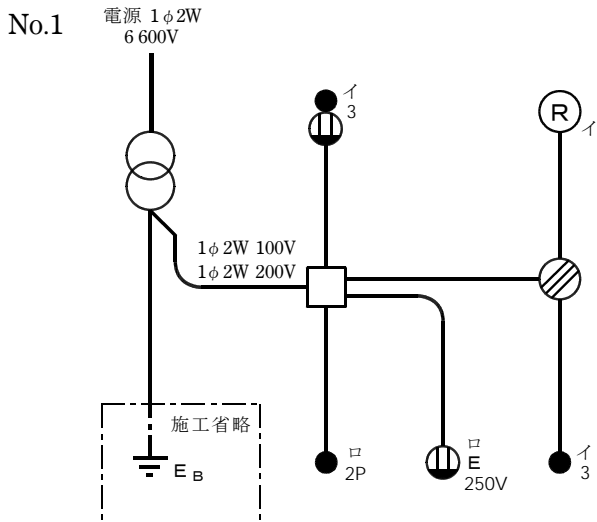

平成30年度第一種電気工事士技能試験候補問題

No.7

No.8

No.9

No.10

第一種電気工事士技能試験出題傾向

平成 30 年に公表された技能試験の候補問題 10 問が、過去 12 年間に技能問題として出題された問題にどの問題番号が該当するかをまとめたリストです。過去の公表問題で今回と器具の配置が異なっているものも同一問題として扱っています。(平成 30 年度の候補問題は平成 28、29 年度と全く同じ。)