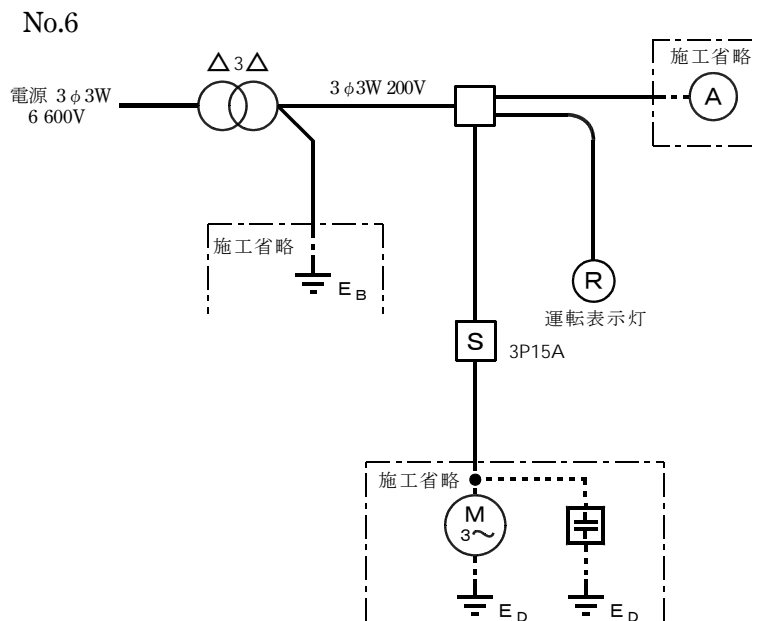

平成30年度第一種電気工事士技能試験候補問題

No.7

No.8

No.9

No.10

第一種電気工事士技能試験出題傾向

平成 30 年に公表された技能試験の候補問題 10 問が、過去 12 年間に技能問題として出題された問題にどの問題番号が該当するかをまとめたリストです。過去の公表問題で今回と器具の配置が異なっているものも同一問題として扱っています。(平成 30 年度の候補問題は平成 28、29 年度と全く同じ。)