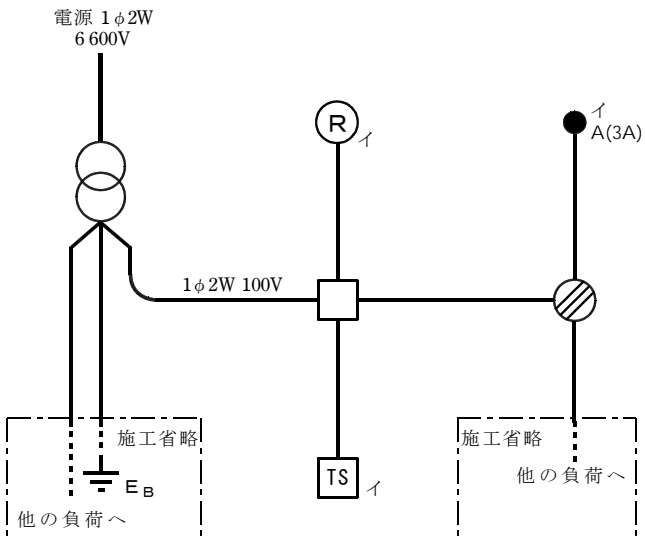

平成30年度第一種電気工事士技能試験候補問題

No.7

No.8

No.9

No.10

第一種電気工事士技能試験出題傾向

平成 30 年に公表された技能試験の候補問題 10 問が、過去 12 年間に技能問題として出題された問題にどの問題番号が該当するかをまとめたリストです。過去の公表問題で今回と器具の配置が異なっているものも同一問題として扱っています。(平成 30 年度の候補問題は平成 28、29 年度と全く同じ。)