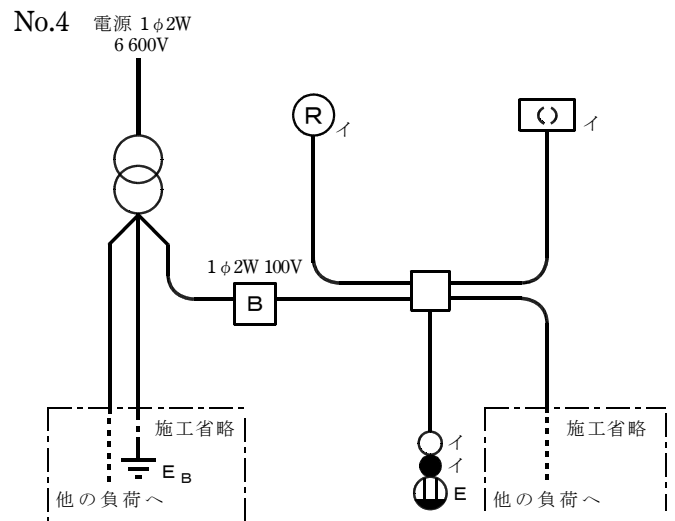

平成30年度第一種電気工事士技能試験候補問題

No.7

No.8

No.9

No.10

第一種電気工事士技能試験出題傾向

平成 30 年に公表された技能試験の候補問題 10 問が、過去 12 年間に技能問題として出題された問題にどの問題番号が該当するかをまとめたリストです。過去の公表問題で今回と器具の配置が異なっているものも同一問題として扱っています。(平成 30 年度の候補問題は平成 28、29 年度と全く同じ。)