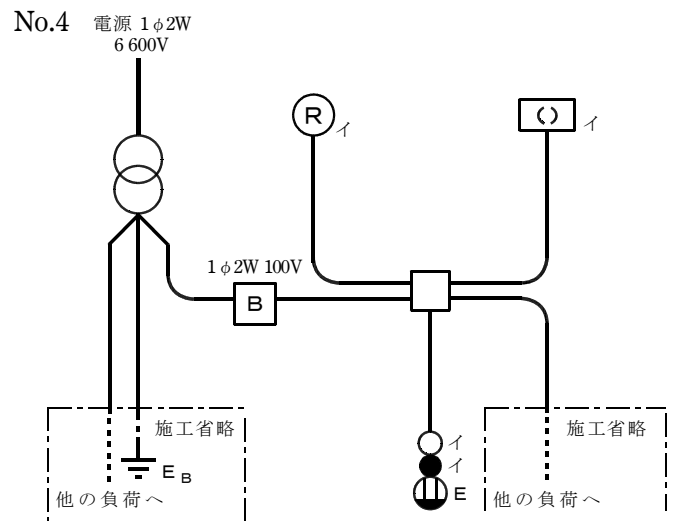

平成30年度第一種電気工事士技能試験候補問題

No.7

No.8

No.9

No.10

第一種電気工事士技能試験出題傾向

平成 30 年に公表された技能試験の候補問題 10 問が、過去 12 年間に技能問題として出題された問題にどの問題番号が該当するかをまとめたリストです。過去の公表問題で今回と器具の配置が異なっているものも同一問題として扱っています。(平成 30 年度の候補問題は平成 28、29 年度と全く同じ。)