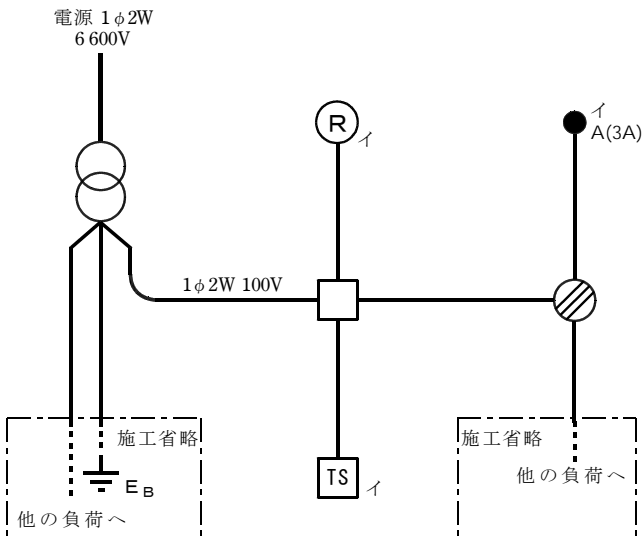

平成30年度第一種電気工事士技能試験候補問題

No.7

No.8

No.9

No.10

第一種電気工事士技能試験出題傾向

平成 30 年に公表された技能試験の候補問題 10 問が、過去 12 年間に技能問題として出題された問題にどの問題番号が該当するかをまとめたリストです。過去の公表問題で今回と器具の配置が異なっているものも同一問題として扱っています。(平成 30 年度の候補問題は平成 28、29 年度と全く同じ。)