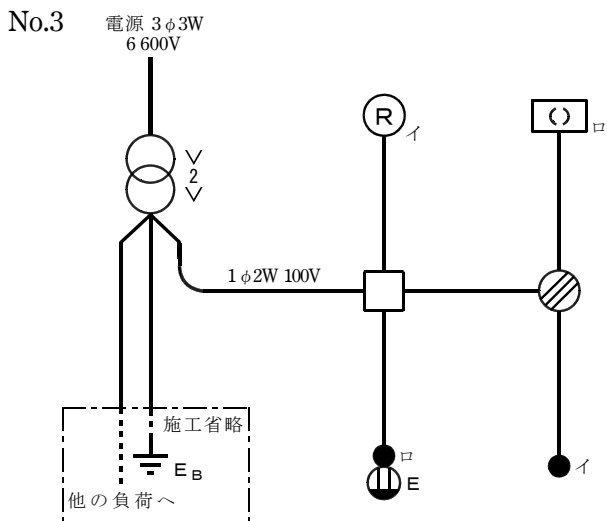

平成30年度第一種電気工事士技能試験候補問題

No.7

No.8

No.9

No.10

第一種電気工事士技能試験出題傾向

平成 30 年に公表された技能試験の候補問題 10 問が、過去 12 年間に技能問題として出題された問題にどの問題番号が該当するかをまとめたリストです。過去の公表問題で今回と器具の配置が異なっているものも同一問題として扱っています。(平成 30 年度の候補問題は平成 28、29 年度と全く同じ。)