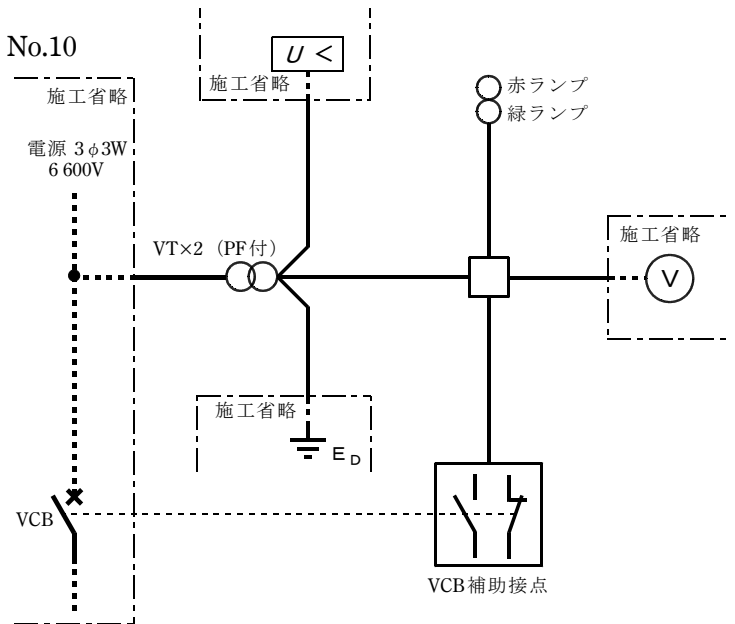

平成30年度第一種電気工事士技能試験候補問題

No.7

No.8

No.9

No.10

第一種電気工事士技能試験出題傾向

平成 30 年に公表された技能試験の候補問題 10 問が、過去 12 年間に技能問題として出題された問題にどの問題番号が該当するかをまとめたリストです。過去の公表問題で今回と器具の配置が異なっているものも同一問題として扱っています。(平成 30 年度の候補問題は平成 28、29 年度と全く同じ。)