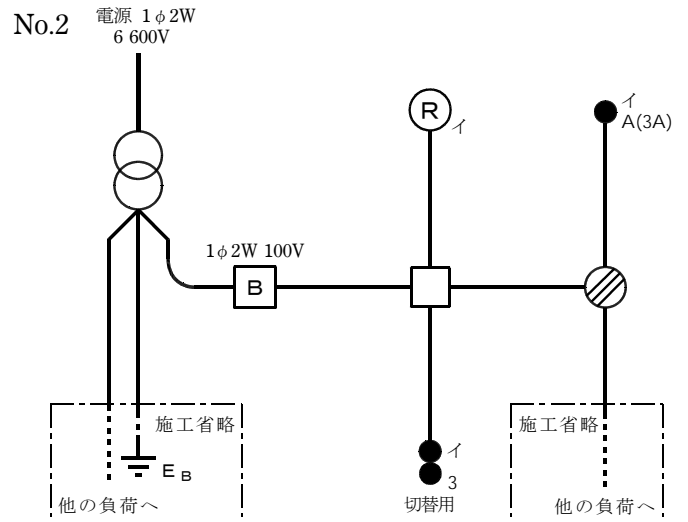

平成30年度第一種電気工事士技能試験候補問題

No.7

No.8

No.9

No.10

第一種電気工事士技能試験出題傾向

平成 30 年に公表された技能試験の候補問題 10 問が、過去 12 年間に技能問題として出題された問題にどの問題番号が該当するかをまとめたリストです。過去の公表問題で今回と器具の配置が異なっているものも同一問題として扱っています。(平成 30 年度の候補問題は平成 28、29 年度と全く同じ。)