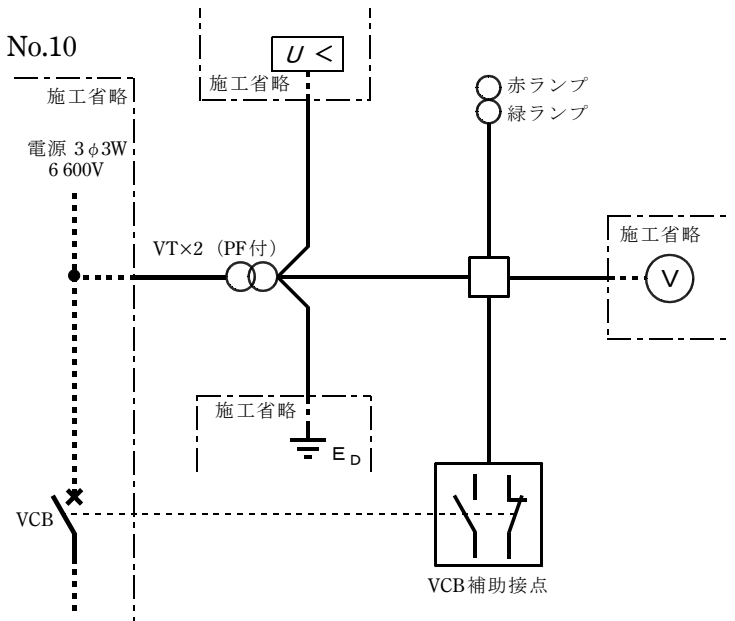

平成30年度第一種電気工事士技能試験候補問題

No.7

No.8

No.9

No.10

第一種電気工事士技能試験出題傾向

平成 30 年に公表された技能試験の候補問題 10 問が、過去 12 年間に技能問題として出題された問題にどの問題番号が該当するかをまとめたリストです。過去の公表問題で今回と器具の配置が異なっているものも同一問題として扱っています。(平成 30 年度の候補問題は平成 28、29 年度と全く同じ。)