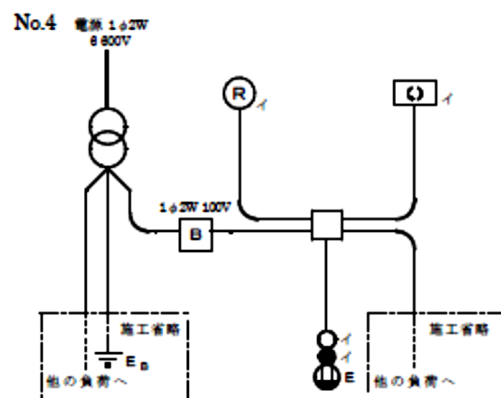

平成29年度第一種電気工事士技能試験候補問題